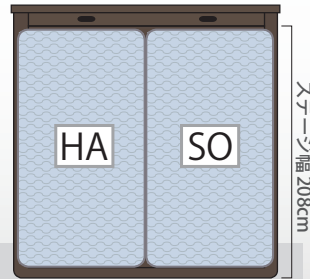

## POINT 1 重厚感のある棚付きヘッドボード

天面に加え側面にも収納スペースを確保しています。素材には天然の木材を使用し、美しい木目がやわらかな印象を出しています。

## POINT 3 おしゃれな雰囲気のステージタイプ

サイドフレームを広げることで、物を置くことや様々な幅のマットレスにも対応できるステージベッドです。

## POINT 2 様々なサイズのマットレスに対応

幅の広いステージタイプで様々なサイズのマットレスに対応しており、お好みでマットレスのレイアウトができます。

(例)  
フレーム：XLサイズ  
マットレス：Sサイズ(HA) + Sサイズ(SO)